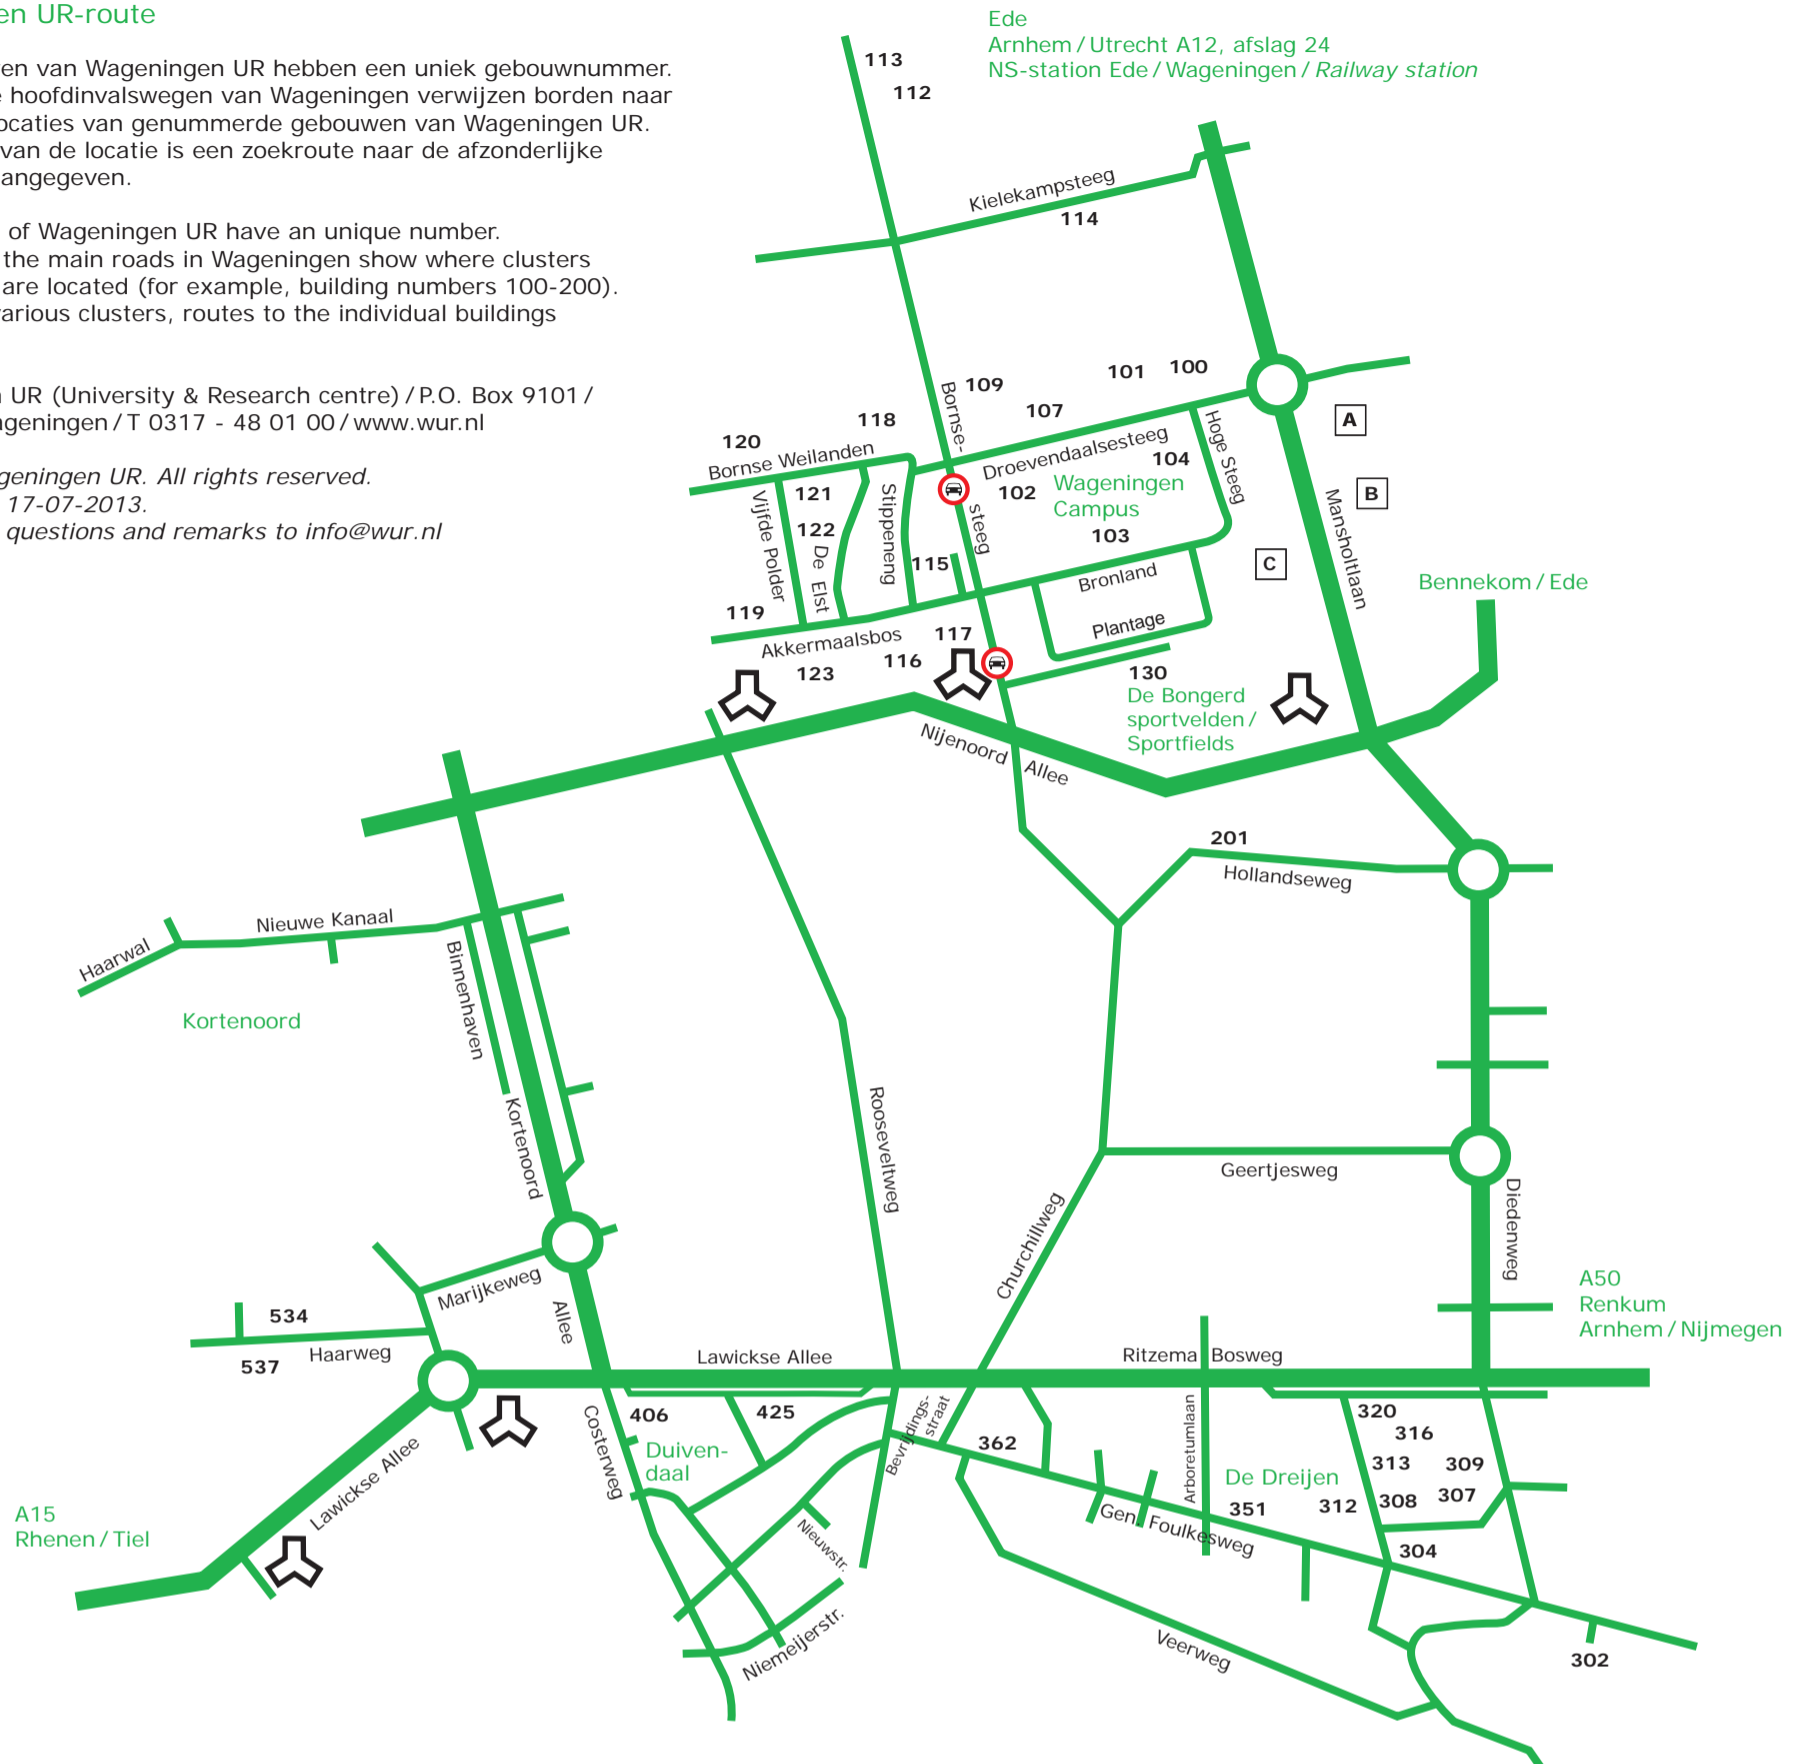

Wageningen UR-route

Alle gebouwen van Wageningen UR hebben een uniek gebouwnummer. Direct bij de hoofdinvallswegen van Wageningen verwijzen borden naar de diverse locaties van genummerde gebouwen van Wageningen UR. In de buurt van de locatie is een zoekroute naar de afzonderlijke gebouwen aangegeven.

All buildings of Wageningen UR have a unique number. Signs along the main roads in Wageningen show where clusters of buildings are located (for example, building numbers 100-200). Within the various clusters, routes to the individual buildings are shown.

Wageningen UR (University & Research centre) / P.O. Box 9101 / 6700 HB Wageningen / T 0317 - 48 01 00 / www.wur.nl

© 2013 Wageningen UR. All rights reserved.
Last update 17-07-2013.
Please send questions and remarks to info@wur.nl

Wageningen UR gebouwen / Wageningen UR Buildings

100 Lumen	Droevendaalsesteeg 3	308 Wiskundegebouw / Mathematics Building	Dreijenlaan 4
101 Gaia	Droevendaalsesteeg 3a	309 Agrotechnion	Bomenweg 4
102 Forum	Droevendaalsesteeg 2	312 Transitorium	Dreijenlaan 3
103 Orion	Bronland 1	313 Computechnion	Dreijenplein 2
104 Atlas	Droevendaalsesteeg 4	316 Scheikundegebouw / Chemistry Building	Dreijenplein 4, 6, 8, 10
107 Radix	Droevendaalsesteeg 1	320 Toxicologie / Toxicology	Tuinlaan 5
109 Radix Serre, Radix Klima, Radix Agros	Bornsesteeg 48	351 Herbarium Vadense	
112 Nergena	Bornsesteeg 10	Botanische Tuin De Dreijen / Botanical Garden De Dreijen	Generaal Foulkesweg 37
113 Schoutenhoef	Bornsesteeg 16	362 Aula / Auditorium	Generaal Foulkesweg 1
114 Droevendaal	Kielekampsteeg 32	406 Zuivelhuis (LA13)	Lawickse Allee 13
115 Futurum/Impulse	Stippeneng 2	425 Centre for Development Innovation (CDI)	Lawickse Allee 11
116 Actio	Akkermaalsbos 12	534 De Haar (studentenhuisvesting / Student Housing)	Haarweg 10
117 Nexus	Akkermaalsbos 14	537 Studentenhuisvesting / Student Housing	Haarweg 333
118 Axis	Bornse Weilanden 9		
119 Triton	Vijfde Polder 1		
120 Carus	Bornse Weilanden 5		
121 Innovatron	Bornse Weilanden 4		
122 Zodiac	De Elst 1		
123 Vitae	Akkermaalsbos 2		
130 Sports Centre de Bongerd (SCB)	Bornsesteeg 2		
201 De Leeuwenborch	Hollandseweg 1		
302 Botanische Tuin Belmonte / Botanical Garden Belmonte	Generaal Foulkesweg 94		
304 De Valk	Dreijenlaan 2		
307 Biotechnion	Bomenweg 2		

Gebouwen / terrein niet-Wageningen UR / Non-Wageningen UR Buildings / Terrain:

- A NIOO
- B STOAS
- C FrieslandCampina
- Sterflat / High rise flat